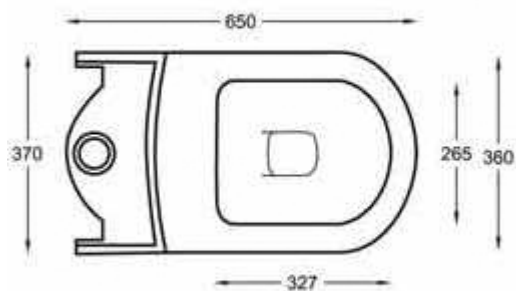

For bestilling og yderligere information kontakt venligst:

ecoBETA® a/s · Staunvej 29 · 9240 Nibe · Tlf. 98 35 57 00 · Fax 98 35 57 77
E-mail: ecobeta@ecobeta.dk · www.ecobeta.com