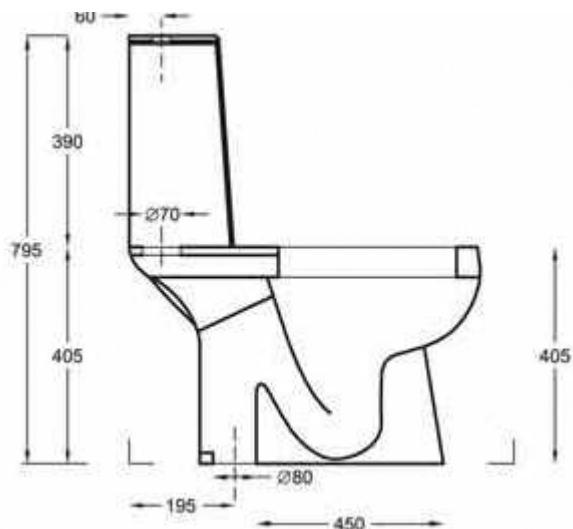

For bestilling og yderligere information kontakt venligst:

ecoBETA® a/s · Staunvej 29 · 9240 Nibe · Tlf. 98 35 57 00 · Fax 98 35 57 77
E-mail: ecobeta@ecobeta.dk · www.ecobeta.com